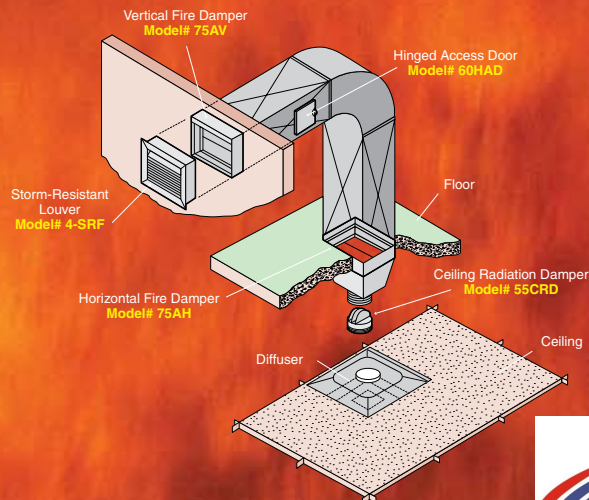

Rieles De Soporte Para El Equipo

LS-ESC / LA-ESC

LS-ESF / LA-ESF

Barras De Seguridad

1-BVF

2 SRF

4DL 33°

4 DLF

4 DL

LBD

Varios

FH 3 and FH 1.5

SB2

Instalación Típica

* Fire damper sleeve also available in standard, flange, oval and rectangular.

QPT USA